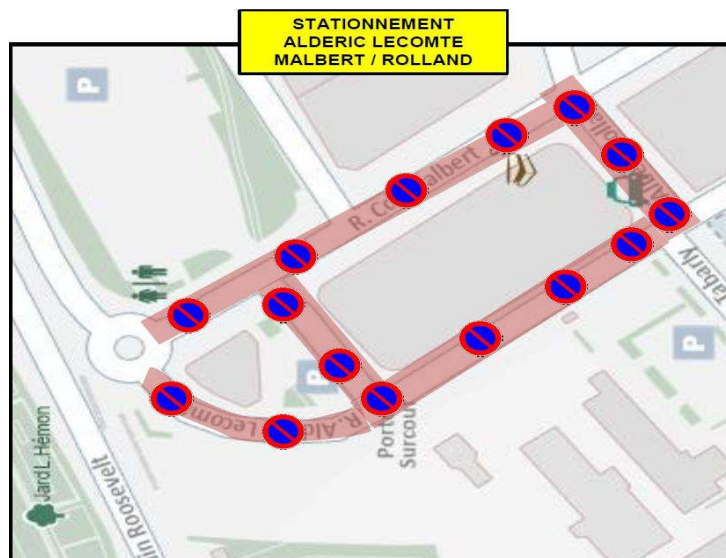

Interdiction de stationnement sur cette zone à partir du mercredi 5 juin 18h, rue perpendiculaires comprises

Interdiction de circulation à partir de 12h le vendredi 7 juin