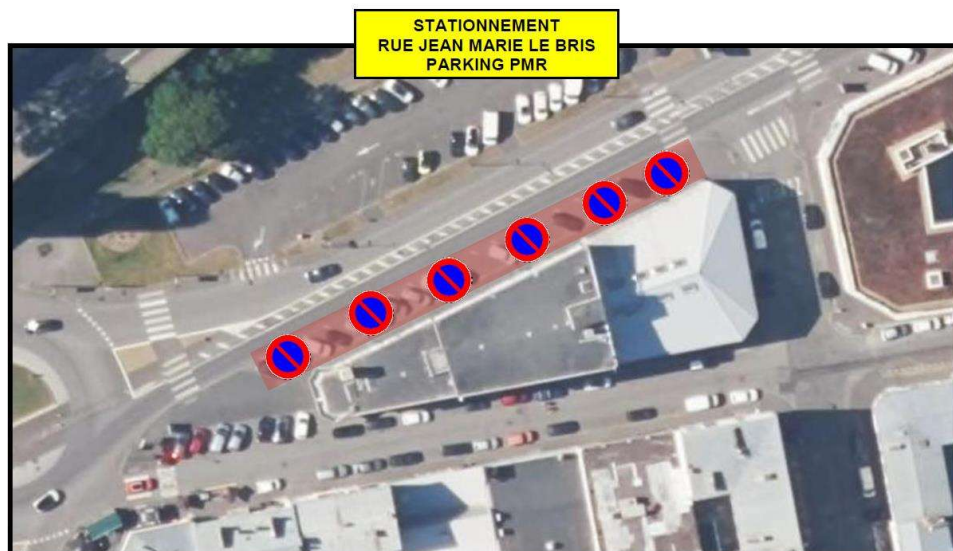

Stationnement PMR et Forces de l'Ordre

Interdit le vendredi 7 juin de 8h à 23h