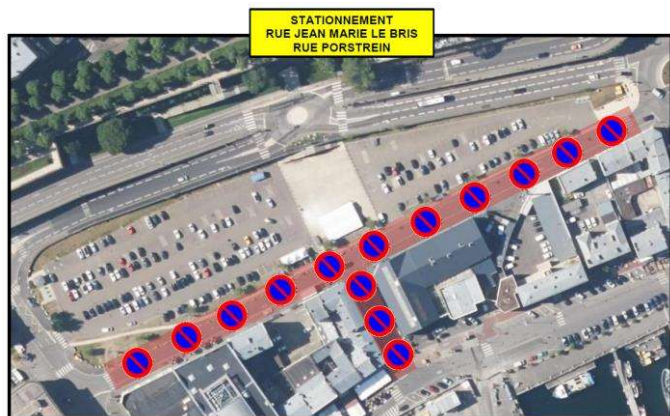

Préfiltre Agent Voirie au niveau du RP d'Océanopolis à partir de 16h
Stationnement autorisé des deux côtés de la route entre RP Océanopolis et la ligne rouge

Quai Malbert et abords

Interdiction de stationnement et de circulation sur cette zone à partir du mercredi 5 juin 18h, rue perpendiculaires comprises

Interdiction de circulation à partir de 12h le vendredi 7 juin

Parking Privatif Quai de la Douane

Interdiction de stationnement de manière visible (stationnement parking souterrain maintenu) + entrée/sortie impossible à partir de 12h le vendredi 7 juin

Interdiction de circulation aux abords à partir de 12h le vendredi 7 juin

Stationnement Zone Parc à Chaines

STATIONNEMENT
PARC A CHAINES A PARTIR
DU 05/06/2024 18H00

STATIONNEMENT
PARC A CHAINES A PARTIR
DU 05/06/2024 05H00

Stationnement Quai de la Douane et abords Parc à chaînes

Interdiction de stationnement sur cette zone à partir du mercredi 5 juin 18h,

Interdiction de circulation à partir de 12h le vendredi 7 juin
+ les sorties de la Rue Jean Marie le Bris se feront en sens unique vers le RP Blaveau