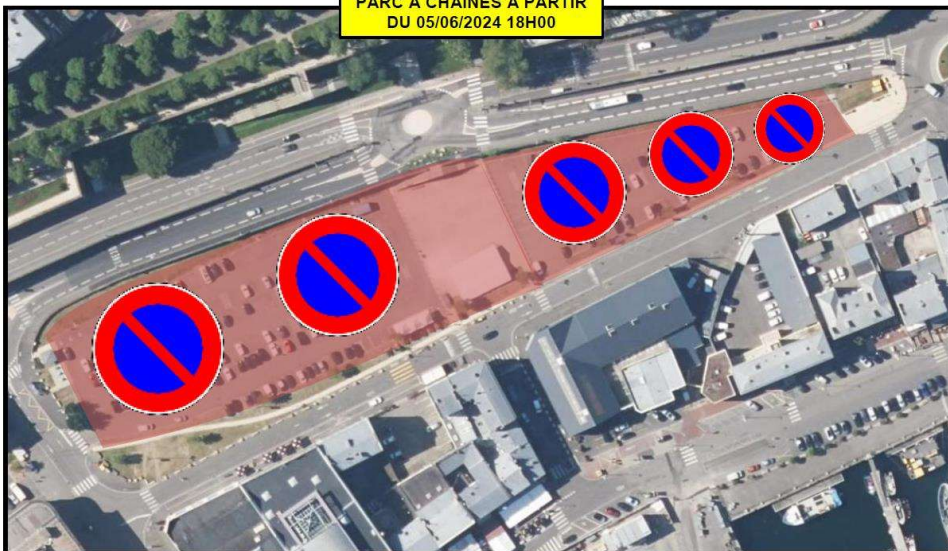

Préfiltre Agent Voirie au niveau du RP d'Océanopolis à partir de 16h
Stationnement autorisé des deux côtés de la route entre RP Océanopolis et la ligne rouge

Quai Malbert et abords

Interdiction de stationnement et de circulation sur cette zone à partir du mercredi 5 juin 18h, rue perpendiculaires comprises

Interdiction de circulation à partir de 12h le vendredi 7 juin

Parking Privatif Quai de la Douane

Interdiction de stationnement de manière visible (stationnement parking souterrain maintenu) + entrée/sortie impossible à partir de 12h le vendredi 7 juin

Interdiction de circulation aux abords à partir de 12h le vendredi 7 juin

Stationnement Zone Parc à Chaines

STATIONNEMENT
PARC A CHAINES A PARTIR
DU 05/06/2024 18H00

STATIONNEMENT
PARC A CHAINES A PARTIR
DU 05/06/2024 05H00

Stationnement Quai de la Douane et abords Parc à chaînes

Interdiction de stationnement sur cette zone à partir du mercredi 5 juin 18h,

Interdiction de circulation à partir de 12h le vendredi 7 juin
+ les sorties de la Rue Jean Marie le Bris se feront en sens unique vers le RP Blaveau