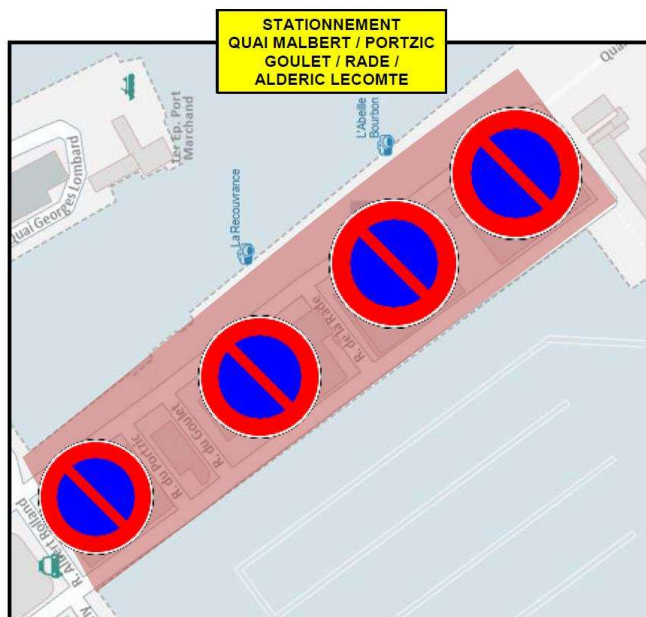

Préfiltre Agent Voirie au niveau du RP d'Océanopolis à partir de 16h
Stationnement autorisé des deux côtés de la route entre RP Océanopolis et la ligne rouge

Quai Malbert et abords

Interdiction de stationnement et de circulation sur cette zone à partir du mercredi 5 juin 18h, rue perpendiculaires comprises

Interdiction de circulation à partir de 12h le vendredi 7 juin

Parking Privatif Quai de la Douane

Interdiction de stationnement de manière visible (stationnement parking souterrain maintenu) + entrée/sortie impossible à partir de 12h le vendredi 7 juin

Stationnement Quai de la Douane et abords Parc à chaînes

Interdiction de stationnement sur cette zone à partir du mercredi 5 juin 18h,

Interdiction de circulation à partir de 12h le vendredi 7 juin
+ les sorties de la Rue Jean Marie le Bris se feront en sens unique vers le RP Blaveau

Interdiction de circulation à partir de 12h le vendredi 7 juin

+ Devant le bâtiment des Douanes : interdiction de Stationner de 8h à 23 le Jour J (Animation France TV et/ou Sécurité routière)

Stationnement PMR et Forces de l'Ordre