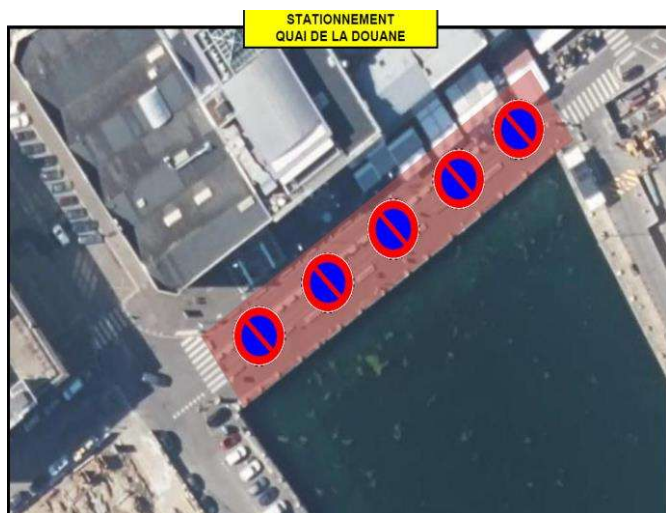

Interdiction de stationnement sur cette zone à partir du mercredi 5 juin 18h,

Interdiction de circulation à partir de 12h le vendredi 7 juin

+ Devant le bâtiment des Douanes : interdiction de Stationner de 8h à 23 le Jour J (Animation France TV et/ou Sécurité routière)