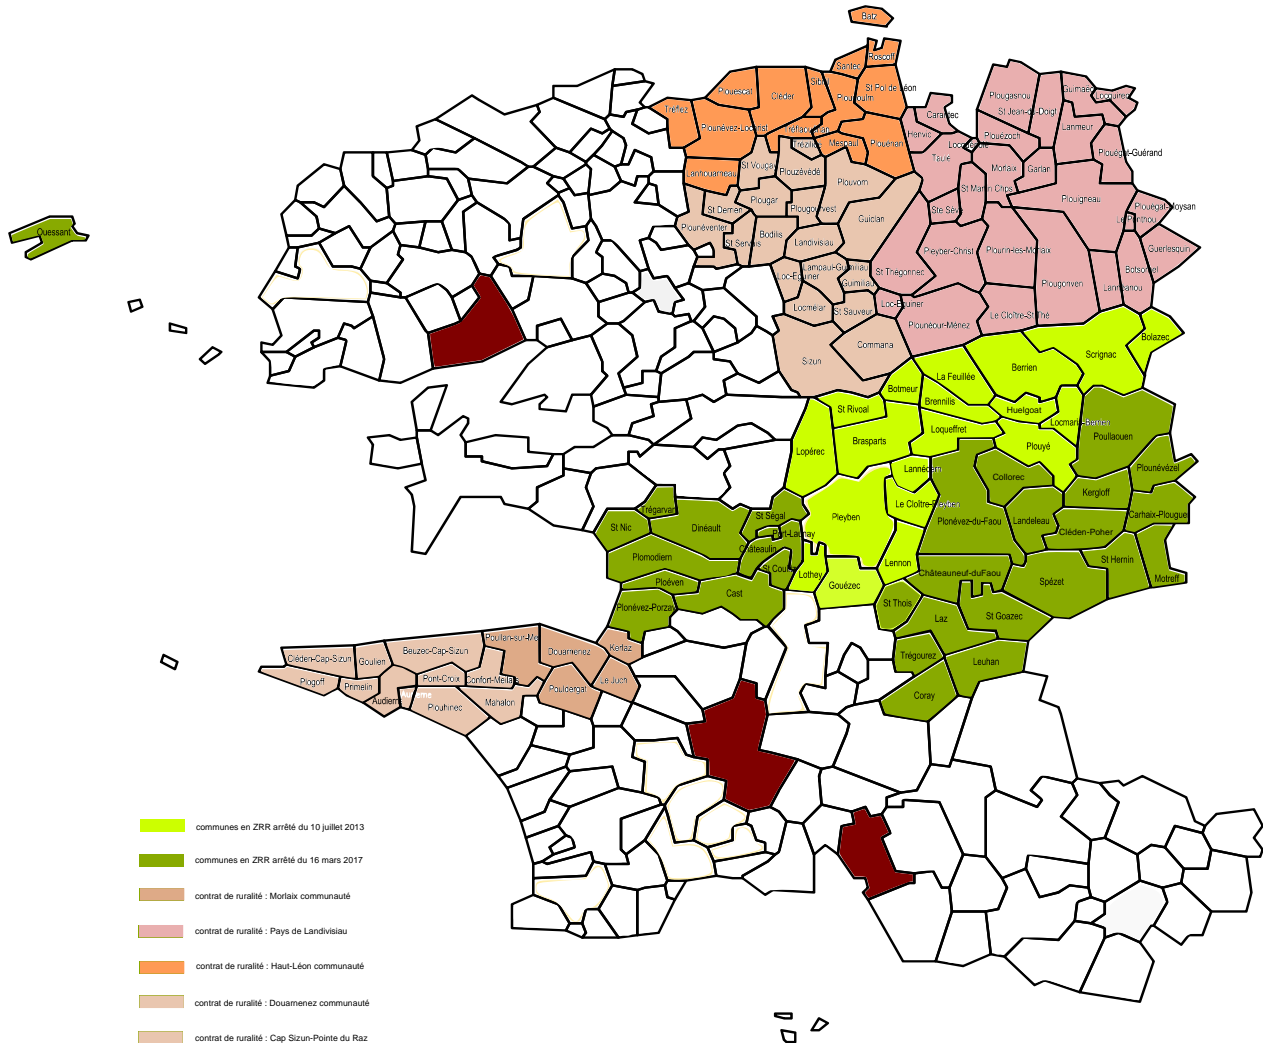

Classement des communes en zone de revitalisation rurale et en contrats de ruralité

- communes en ZRR arrêté du 10 juillet 2013
- communes en ZRR arrêté du 16 mars 2017
- contrat de ruralité : Morlaix communauté
- contrat de ruralité : Pays de Landivisiau
- contrat de ruralité : Haut-Léon communauté
- contrat de ruralité : Douarnenez communauté
- contrat de ruralité : Cap Sizun-Pointe du Raz

Arrêté du 10 juillet 2013

Arrêté du 16 mars 2017

Morlaix Communauté

Pays de Landivisiau

Haut-Léon Communauté

Cléder, île de Batz, Lanhouarneau, Mespaul, Plouénan, Plouescat, Plougoulm, Plounevez-Lochrist, Roscoff, Santeç, St Pol-de-Léon, Sibiri, Tréflaouénan, Tréfléz.

Douarnenez Communauté

Douarnenez, Kerláz, Le Juch, Poullan-sur-Mer, Pouldergat.

Cap Sizun-Pointe du Raz

QPVS :

BREST : Bellevue (PNRU), Kerourien, Keredern, Lambézellec Bourg, Pontanézen, Quéilverzan-Pontaniou, Kerangoff Loti
CONCARNEAU : Kerandon
QUIMPER : Kermoysan